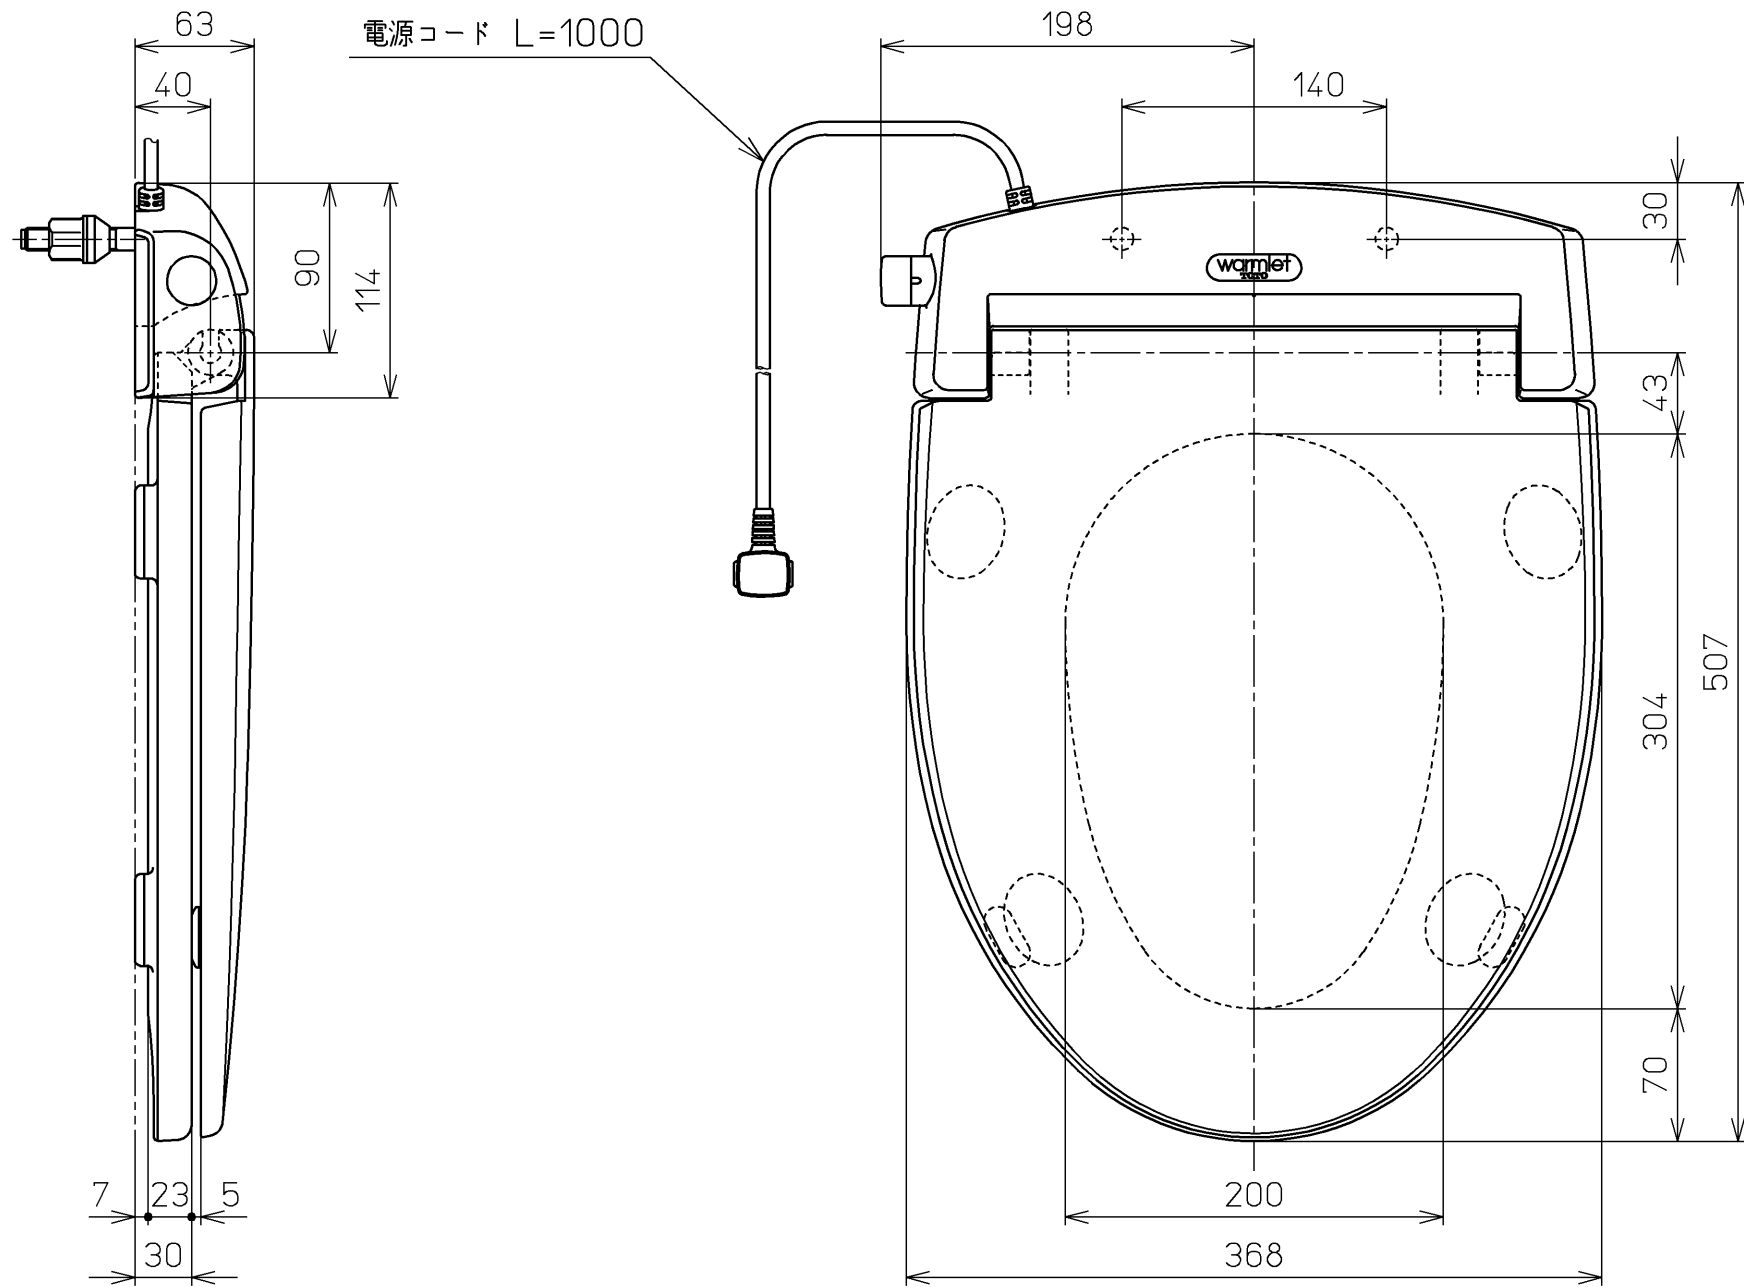

生産中止図面

2011/02

<特殊内容>
1.色違い品

*定格 : AC100V-51W 50/60Hz

TOTO		☉	単位 mm	名称
製図 今川	検図 藤原 池田	日付 02-07-03	尺度 1 : 4	暖房便座
備考				品番 TCF111V5
				図番 TCF111V5_A1010
				ページNo. 1-1 (改)

A3